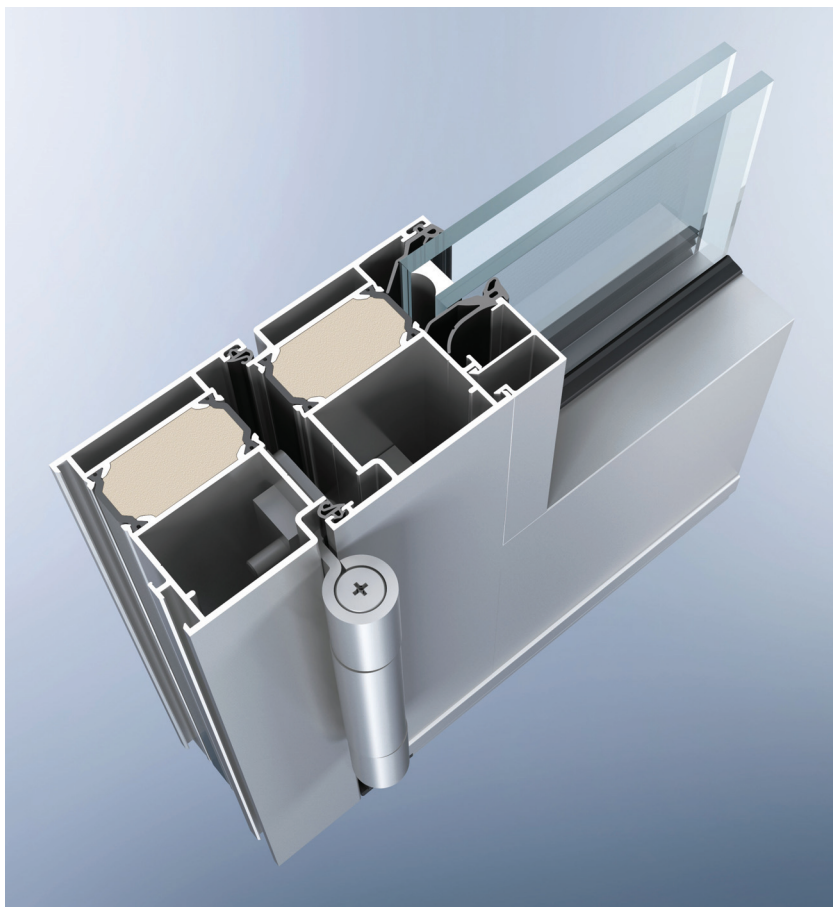

Držitel certifikátu ČSN EN ISO 9001:2001

HEROAL ProfiSerie 110 E

heroal[®]
Kompetenz in Alu

FUHR

IZOLAS Saint-Gobain
řešením je sklo

AGC

Koeficient prostupu tepla dveří až: $U_d = 1,2 \text{ W}/(\text{m}^2\text{K})$

Koeficient prostupu tepla profilu od: $U_f = 2,3 \text{ W}/(\text{m}^2\text{K})$

Stavební hloubka profilu: **72 mm**

Pohledová výška (rám + křídlo): **100 mm**

Počet komor profilu: **3**

Německý profilový systém HEROAL ProfiSerie 110 E je ucelenou řadou pro izolované hliníkové vstupní dveře nejvyšší kvality.

HEROAL ProfiSerie 110 E

moderní hliníkový dveřní profil

- 1. Profil rámu**
Tříkomorový profil se stavební hloubkou 72 mm (stejně i u rámu).
- 2. Hliníkový práh**
Standardní systémové provedení prahu dveří.
- 3. Izolační dvojsklo nebo trojsklo**
Izolační skla jsou dodávána v provedení s plastovým nebo nerezovým rámečkem, plněné Argonem nebo Kryptonem. Hloubka zasklení 14 - 54 mm. $U_g = 0,3 - 1,1 \text{ W}/(\text{m}^2\text{K})$.
- 4. Zasklívací lišta**
- 5. Obvodové EPDM těsnění**
Celodorazové pryžové **těsnění černé barvy** zabraňuje úniku tepla a prostupu vlhkosti dveřmi.
- 6. Spodní EPDM těsnění**
Dorazové prahové **těsnění černé barvy**.
- 7. Polyamidové můstky**
Můstky, zesílené skelným vláknem, pro přerušení tepelného mostu, garantují vysokou izolaci.
- 8. Výplň PUR pěnou**
Prostřední komora profilu je vyplněna kvalitní PUR pěnou ke zvýšení tepelné izolace profilů.
- 9. Venkovní okapnička**