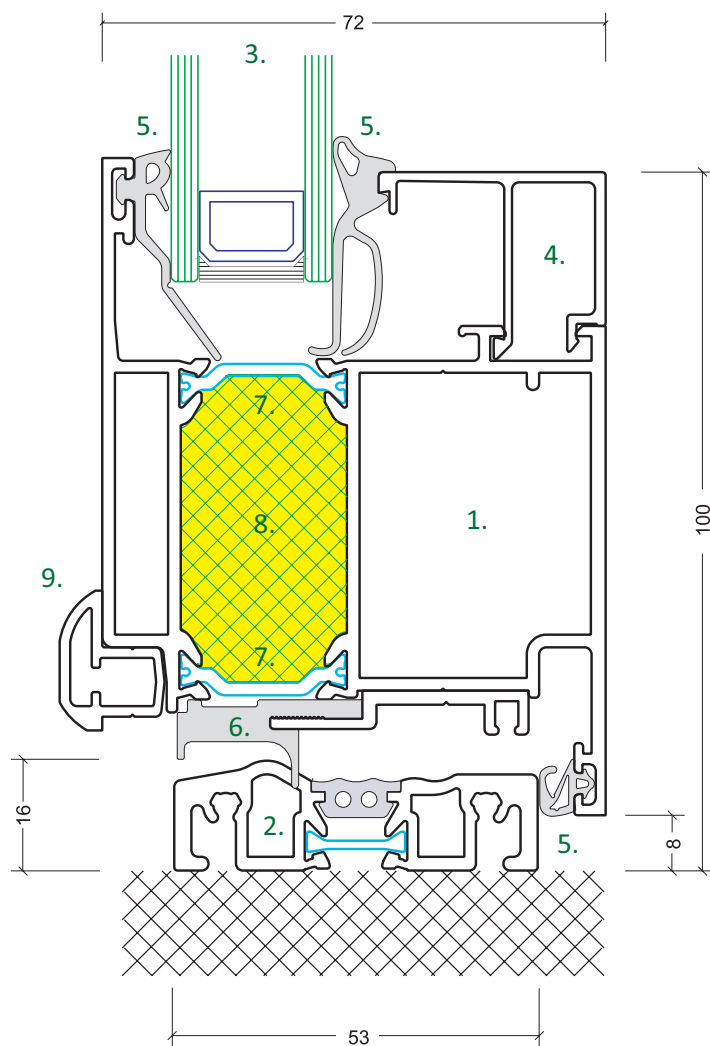

HEROAL ProfiSerie 110 E

moderní hliníkový dveřní profil

- 1. Profil rámu**
Tříkomorový profil se stavební hloubkou 72 mm (stejně i u rámu).
- 2. Hliníkový práh**
Standardní systémové provedení prahu dveří.
- 3. Izolační dvojsklo nebo trojsklo**
Izolační skla jsou dodávána v provedení s plastovým nebo nerezovým rámečkem, plněné Argonem nebo Kryptonem. Hloubka zasklení 14 - 54 mm. $U_g = 0,3 - 1,1 \text{ W}/(\text{m}^2\text{K})$.
- 4. Zasklívací lišta**
- 5. Obvodové EPDM těsnění**
Celodorazové pryžové **těsnění černé barvy** zabraňuje úniku tepla a prostupu vlhkosti dveřmi.
- 6. Spodní EPDM těsnění**
Dorazové prahové **těsnění černé barvy**.
- 7. Polyamidové můstky**
Můstky, zesílené skelným vláknem, pro přerušení tepelného mostu, garantují vysokou izolaci.
- 8. Výplň PUR pěnou**
Prostřední komora profilu je vyplněna kvalitní PUR pěnou ke zvýšení tepelné izolace profilů.
- 9. Venkovní okapnička**