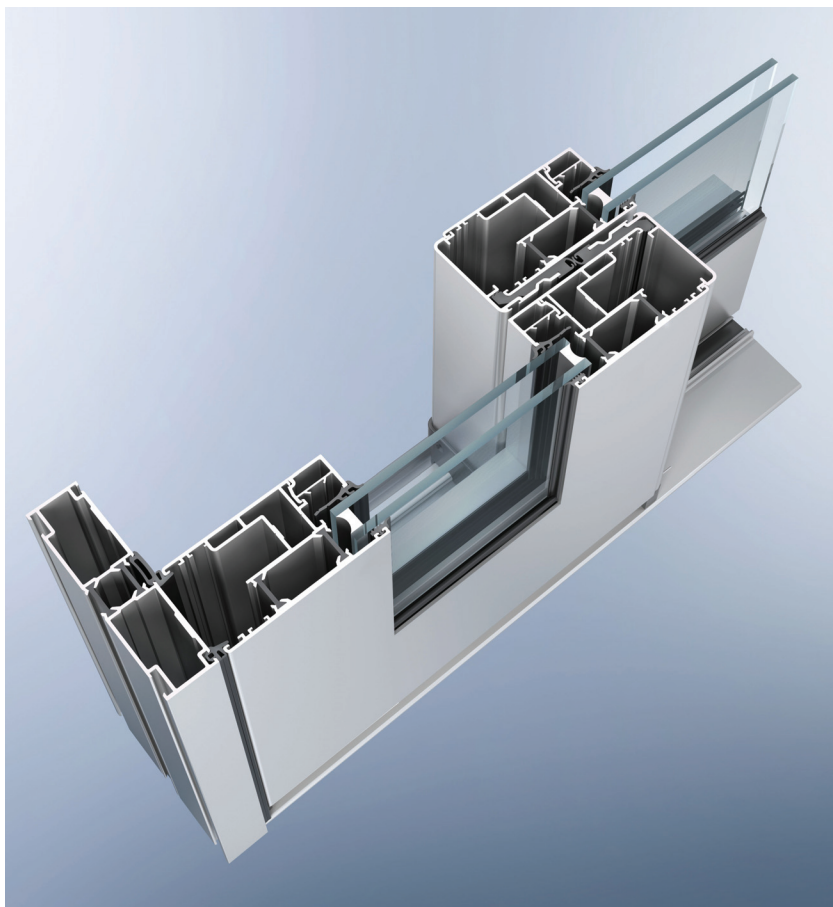

OKNOSERVIS

není okno jako okno ...

Plastová, hliníková okna a dveře

Tuřanka 115, 627 00 Brno
tel.: +420 548 183 131
fax: +420 548 183 130
e-mail: oknoservis@oknoservis.cz
www.oknoservis.cz
Volejte ZDARMA 800 100 650

Držitel certifikátu ČSN EN ISO 9001:2001

HEROAL ProfiSerie 070

heroal®
Kompetenz in Alu

AGC

Koeficient prostupu tepla dveří:	$U_d = 1,9 \text{ W}/(\text{m}^2\text{K})$
Koeficient prostupu tepla profilu:	$U_f = 2,7 \text{ W}/(\text{m}^2\text{K})$
Stavební hloubka profilu:	125/193 mm
Pohledová výška:	123 mm
Počet komor profilu rám/křídlo:	3/2

Německý profilový systém HEROAL ProfiSerie 070 je speciálně konstruován pro posuvné a zvedací dveře.

Tento výrobek je zaregistrován a schválen v rámci dotačního programu ZELENÁ ÚSPORÁM.

Vhodné pro rodinné, bytové, administrativní a komerční objekty.

hliníkové posuvné dveře