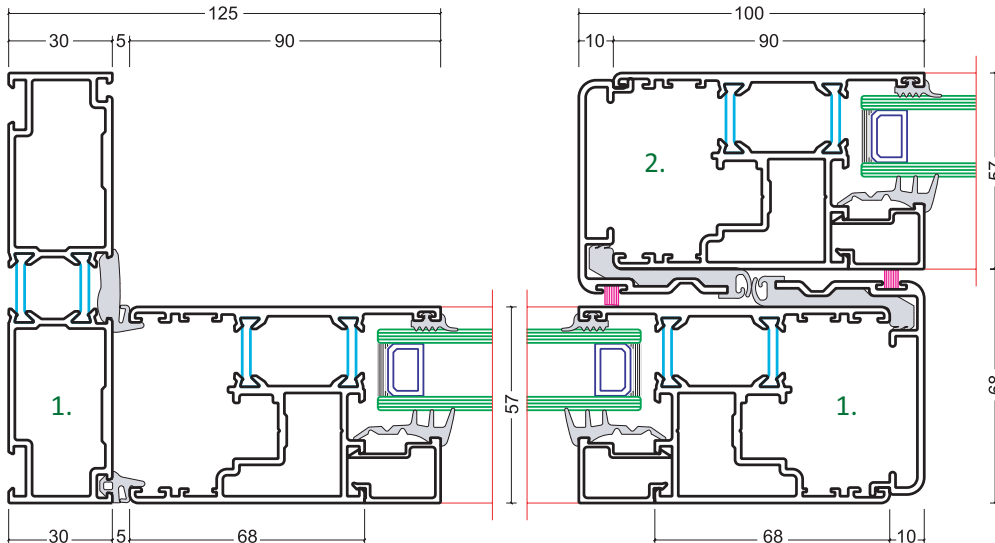

7. Polyamidové můstky

Můstky, zesílené skelným vláknem, pro přerušení tepelného mostu garantují vysokou izolaci.

8. Přibližná úroveň vnitřní podlahy

9. Přibližná úroveň venkovního terénu

Barevné provedení profilů