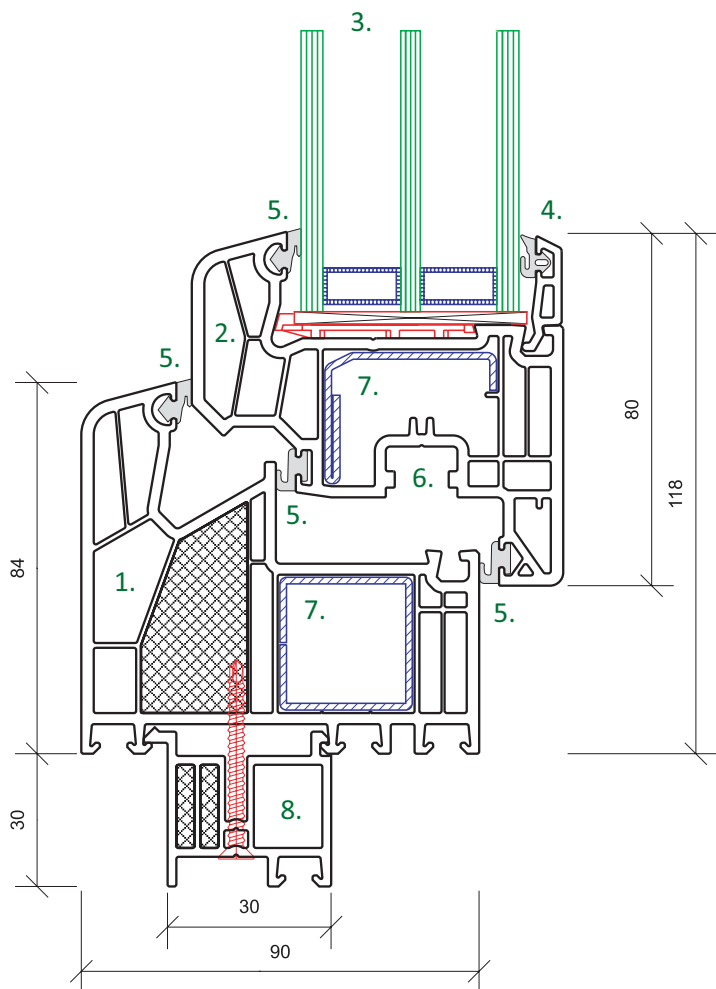

Koeficient prostupu tepla profilu: **$U_f = 1,0 \text{ W}/(\text{m}^2\text{K})$**

Stavební hloubka profilu: **90 mm**

Pohledová výška (rám + křídlo): **118 mm**

Počet komor profilu: **6**

Německý profilový systém VEKA ALPHALINE 90 MD nabízí vynikající hodnoty tepelné izolace a ochrany.

VEKA ALPHALINE 90 MD

moderní šestikomorový profil

1. Šestikomorový profil rámu

Profilový systém s garantovanou tloušťkou venkovních stěn, **třída A dle ČSN EN 12608** (3 mm). Rám standardně doplněný o **neoporovou izolační vložku** zlepšující tepelné parametry profilu.