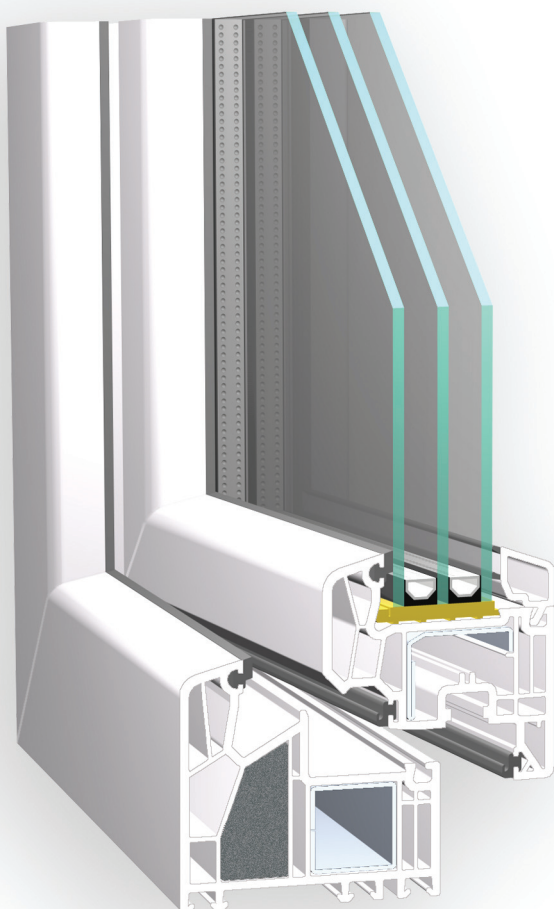

OKNOSERVIS

není okno jako okno ...

Plastová, hliníková okna a dveře

Tuřanka 115, 627 00 Brno
tel.: +420 548 183 131
fax: +420 548 183 130
e-mail: oknoservis@oknoservis.cz
www.oknoservis.cz
Volejte ZDARMA 800 100 650

Držitel certifikátu ČSN EN ISO 9001:2001

VEKA ALPHALINE 90 MD

SIEGENIA AUBI
SOLUTIONS INSIDE

IZOLAS Saint-Gobain
řešením je sklo

AGC

Koeficient prostupu tepla okna až: **$U_w = 0,77 \text{ W}/(\text{m}^2\text{K})$**

Koeficient prostupu tepla profilu: **$U_f = 1,0 \text{ W}/(\text{m}^2\text{K})$**

Stavební hloubka profilu: **90 mm**

Pohledová výška (rám + křídlo): **118 mm**

Počet komor profilu: **6**

Německý profilový systém VEKA ALPHALINE 90 MD nabízí vynikající hodnoty tepelné izolace a ochrany.

Tento výrobek je zaregistrován a schválen v rámci dotačního programu ZELENÁ ÚSPORÁM.

Vhodné pro nízkoenergetické a pasivní domy.

plastová okna