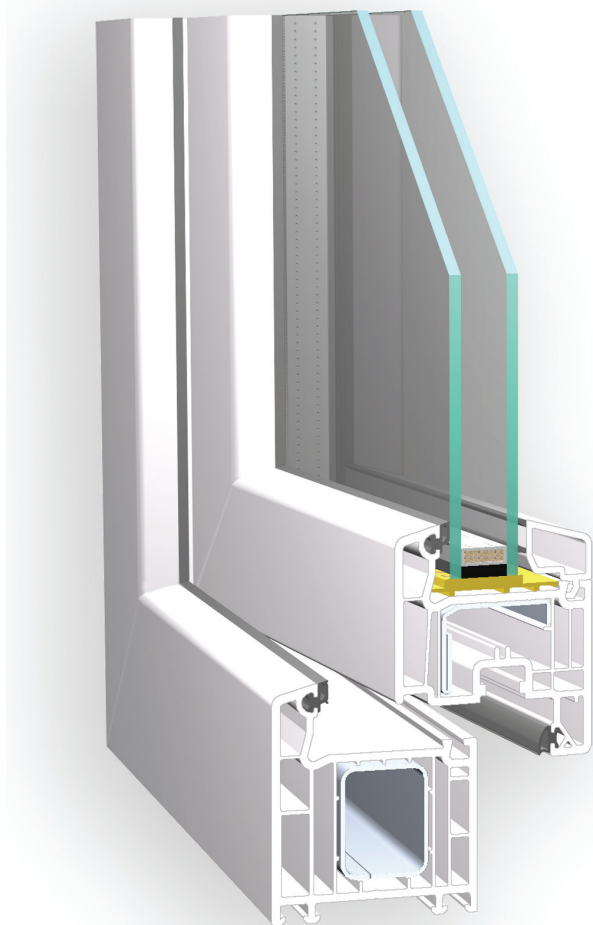

OKNOSERVIS

není okno jako okno ...

Plastová, hliníková okna a dveře

Tuřanka 115, 627 00 Brno
tel.: +420 548 183 131
fax: +420 548 183 130
e-mail: oknoservis@oknoservis.cz
www.oknoservis.cz
Volejte ZDARMA 800 100 650

Držitel certifikátu ČSN EN ISO 9001:2001

VEKA SOFTLINE 70 AD +

SIEGENIA AUBI
SOLUTIONS INSIDE

IZOLAS Saint-Gobain
řešením je sklo

AGC

Koeficient prostupu tepla okna až: $U_w = 1,0 \text{ W}/(\text{m}^2\text{K})$

Koeficient prostupu tepla profilu: $U_f = 1,3 \text{ W}/(\text{m}^2\text{K})$

Stavební hloubka profilu: **70 mm**

Pohledová výška (rám + křídlo): **109 mm**

Počet komor profilu: **5**

Německý profilový systém VEKA SOFTLINE 70 AD + nabízí ideální řešení funkčnosti, stability a životnosti.

Tento výrobek je zaregistrován a schválen v rámci dotačního programu ZELENÁ ÚSPORÁM.

Vhodné pro rodinné, panelové i bytové domy.

plastová okna