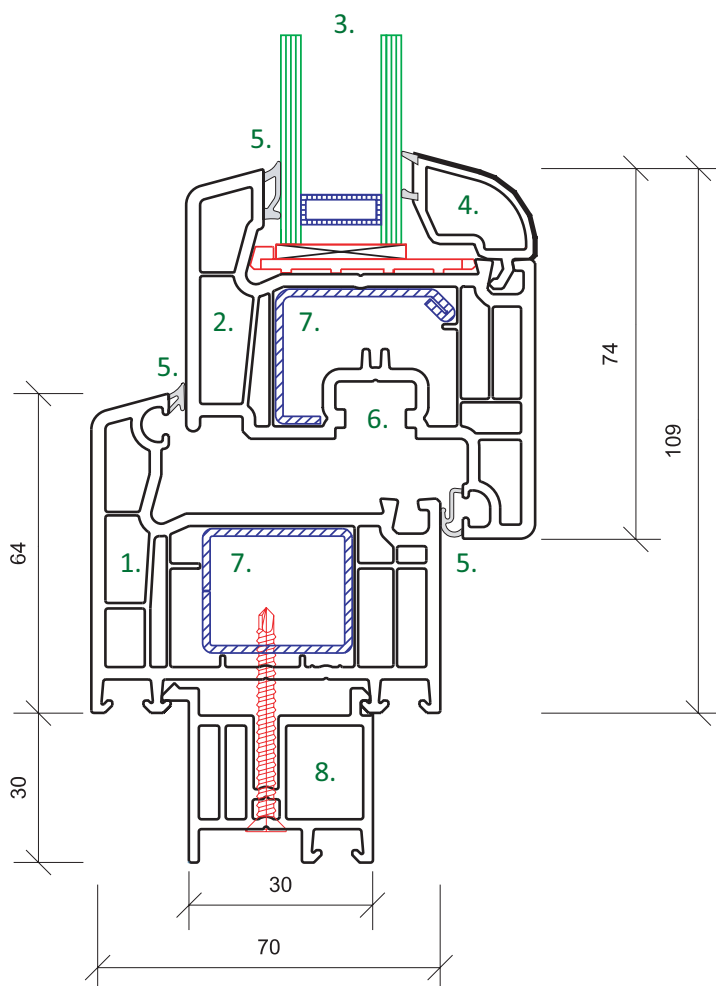

OKNOSERVIS

není okno jako okno ...

Plastová, hliníková okna a dveře

VEKA SOFTLINE 70 AD +

moderní pětikomorový profil

1. Pětikomorový profil rámu

Profilový systém s garantovanou tloušťkou venkovních stěn, **třída A dle ČSN EN 12608** (3 mm).

2. Pětikomorový profil křídla

Profilový systém s garantovanou tloušťkou venkovních stěn, **třída A dle ČSN EN 12608** (3 mm).

3. Izolační dvojsklo nebo trojsklo

Izolační skla jsou dodávána v provedení s plastovým nebo nerezovým rámečkem, plněné Argonem nebo Kryptonem. Hloubka zasklení 4 - 42 mm. **$U_g = 0,3 - 1,1 W/(m^2K)$** .

4. Zasklívací lišta

Ve standardu nabízíme **oblou zasklívací lištu** podtrhující elegantní zaoblené hrany systému.

5. Dvojitě EPDM těsnění

Celodorazové pryžové **těsnění šedé barvy** zabraňuje úniku tepla a prostupu vlhkosti v celé ploše okna.

6. Celoodvodové kování SIEGENIA-AUBI

Bezpečnostní kování garantuje odolnost proti vloupání do **třídy odolnosti WK2**.

7. Pozinkovaná ocelová výztuha

Ocelové výztuhy umístěné po celém obvodu rámu i křídla zaručují dokonalou stabilitu.

8. Podkladový profil

Systémové řešení pro montáž parapetů.

Barevné provedení profilů

bílá

Náš prodejce: